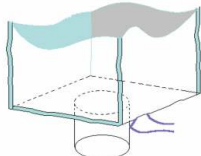

Sistemi di carico

completamente aperto

con valvola di carico

a caramella

con foglio di copertura

Sistemi di scarico

completamente chiuso

tubo di scarico

tubo di scarico con doppia chiusura

tubo di scarico con copertura

scarico-
"B-Lock"

apertura totale

Tipo di cinghie/asole

4 asole standard

cucitura incrociata sugli angoli

cinghie tipo galleria