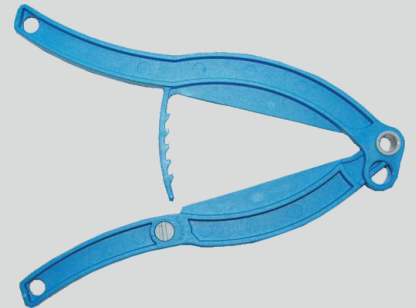

Carrello porta Big-Bag

1. **Modelli:** S99 + S96
   Formato: S99: 110 x 140 x 130 cm
   Caratteristiche: - capacità di 1'000 kg
   - per Big-Bag standard (90 x 90 x 110 cm)
   Formato: S96: 80 x 140 x 130 cm
   Caratteristiche: - capacità di 1'000 kg
   - per Big-Bag speciali (60 x 90 x 110 cm)

Accessori

Chiusura manuale per sacchi e sacconi.

Visitate il nostro sito
www.säcke.ch

Chiamateci al numero:

+41 44 701 82 82

....oppure per e-mail:

relianz@relianz.ch

Inviateci le vostre richieste per fax:

Fax

+41 44 701 82 99

Relianz AG
Packende Ideen