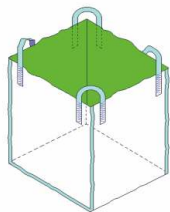

Sistemi di carico

completamente aperto

con valvola di carico

a caramella

con foglio di copertura

Sistemi di scarico

completamente chiuso

tubo di scarico

tubo di scarico con doppia chiusura

tubo di scarico con copertura

scarico-
"B-Lock"

apertura totale

Tipo di cinghie/asole

4 asole standard

cucitura incrociata sugli angoli

cinghie tipo galleria

Sostegni per sacconi sistema ISAR

- Modelli: ISAR
Formato: 114 x 114 cm/1m³
Caratteristiche:
- facilmente impilabile/compatto
 - facile da trasportare
 - in materiale riciclabile al 100%
 - valvola per lo svuotamento
 - necessita di Big-Bags con elastico
 - 4 x 1'000 kg sovrapponibili