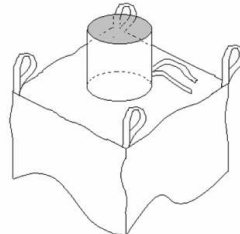

Sistemi di carico

completamente aperto

con valvola di carico

a caramella

con foglio di copertura

Sistemi di scarico

completamente chiuso

tubo di scarico

Sostegni per sacconi sistema NEVA

- Modelli: NEVA
Formato: 120 x 120 cm/1m³, 1.5m³ e 2m³
Caratteristiche:
- facilmente impilabile/compatto
 - facile da trasportare
 - in materiale riciclabile al 100%
 - valvola per lo svuotamento
 - altezze da 100/150/200 cm
 - parti in metallo inossidabile
 - 4 x 1'500 kg sovrapponibili