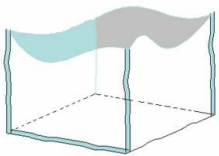

Sistemi di carico

completamente aperto

con valvola di carico

a caramella

con foglio di copertura

Sistemi di scarico

completamente chiuso

tubo di scarico

tubo di scarico con doppia chiusura

tubo di scarico con copertura

scarico-
"B-Lock"

apertura totale

Tipo di cinghie/asole

4 asole standard

cucitura incrociata sugli angoli

cinghie tipo galleria