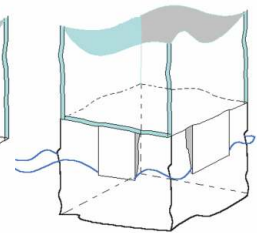

Sistemi di carico

completamente aperto

con valvola di carico

a caramella

con foglio di copertura

Sistemi di scarico

completamente chiuso

tubo di scarico

tubo di scarico con doppia chiusura

tubo di scarico con copertura

scarico-
"B-Lock"

apertura totale

Tipo di cinghie/asole

4 asole standard

cucitura incrociata sugli angoli

cinghie tipo galleria

Sostegni per sacconi sistema NEVA

- Modelli: NEVA
Formato: 120 x 120 cm/1m³, 1.5m³ e 2m³
Caratteristiche:
- facilmente impilabile/compatto
 - facile da trasportare
 - in materiale riciclabile al 100%
 - valvola per lo svuotamento
 - altezze da 100/150/200 cm
 - parti in metallo inossidabile
 - 4 x 1'500 kg sovrapponibili